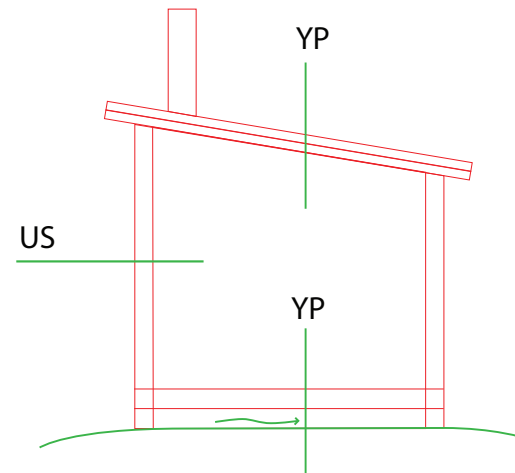

SIVU 3

SIVU 2

SIVU 4

- YP Polyuretaanipinnoite
katevaneeri 21mm
98x48 k600
paneeli 14x95
- US paneeli 95x21
runko 98x48 k600
paneeli 14x95
- OP lattialauta 28x90
kannattajat 123x48 k600

SIVU 1