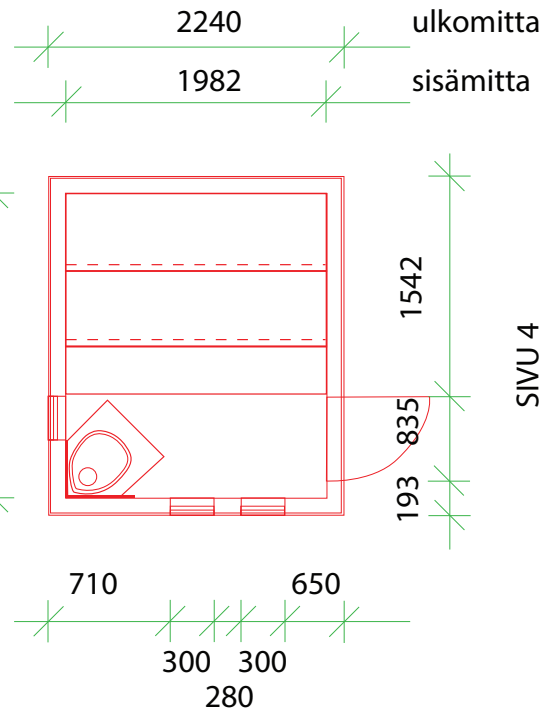

SIVU 3

SIVU 2

SIVU 4

- YP Polyuretaanipinnoite
katevaneeri 21mm
98x48 k600
paneeli 14x95
- US paneeli 95x21
runko 98x48 k600
paneeli 14x95
- OP lattialauta 28x90
kannattajat 123x48 k600

SIVU 1