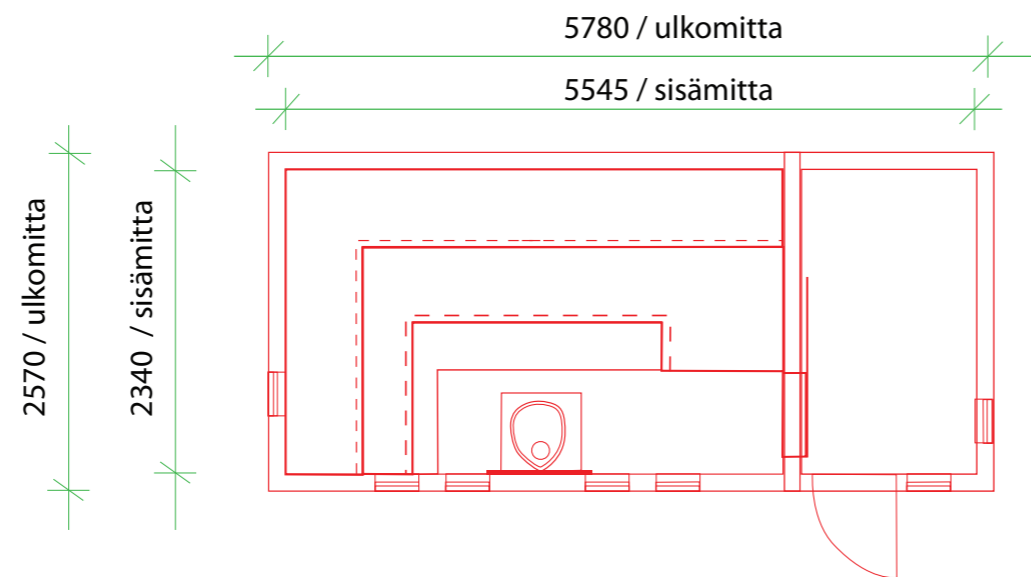

OmaSaunan
SAUNA KINGSIZE
PUKHUONEELLA

© omasauna 2017

- YP Polyuretaanipinnoite
katevaneeri 21mm
98x48 k600
paneeli 14x95
- US paneeli 95x21
runko 98x48 k600
paneeli 14x95
- OP lattialauta 28x90
kannattajat 123x48 k600