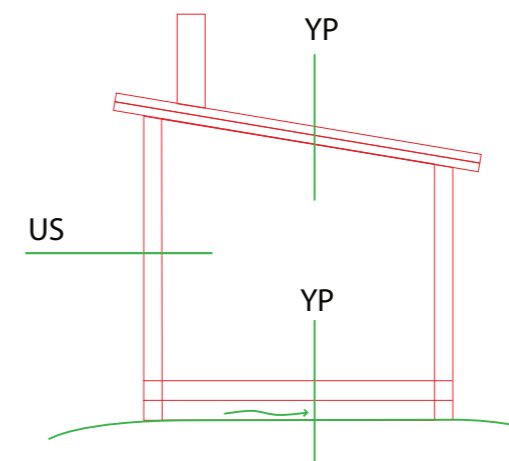

OmaSaunan
SAUNA KINGSIZE
PUKHUONEELLA

© omasauna 2017

- YP Polyuretaanipinnoite
katevaneeri 21mm
98x48 k600
paneeli 14x95
- US paneeli 95x21
runko 98x48 k600
paneeli 14x95
- OP lattialauta 28x90
kannattajat 123x48 k600