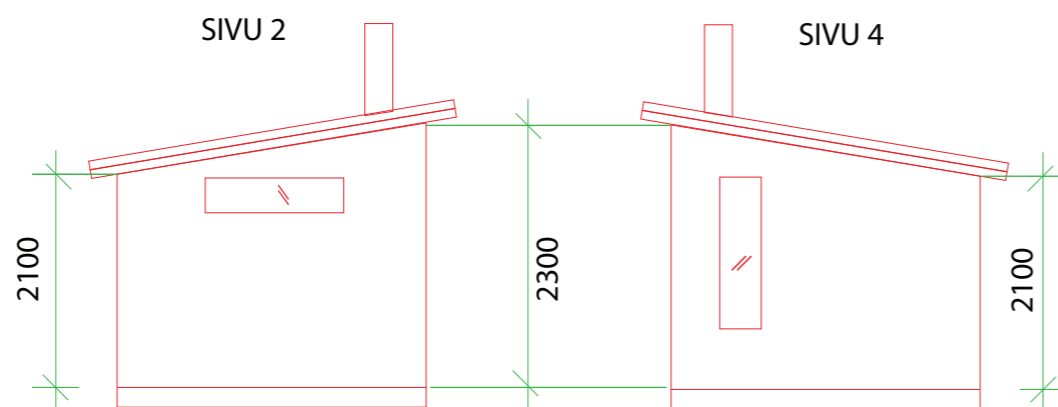

OmaSaunan
SAUNA KINGSIZE
PUKHUONEELLA

© omasauna 2017

- YP Polyuretaanipinnoite
katevaneeri 21mm
98x48 k600
paneeli 14x95
- US paneeli 95x21
runko 98x48 k600
paneeli 14x95
- OP lattialauta 28x90
kannattajat 123x48 k600