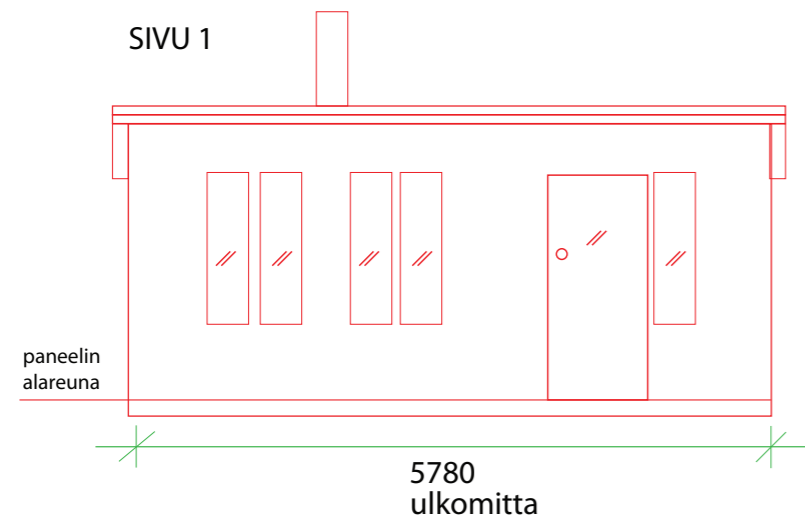

OmaSaunan
SAUNA KINGSIZE
PUKHUONEELLA

© omasauna 2017

- YP Polyuretaanipinnoite
katevaneeri 21mm
98x48 k600
paneeli 14x95
- US paneeli 95x21
runko 98x48 k600
paneeli 14x95
- OP lattialauta 28x90
kannattajat 123x48 k600