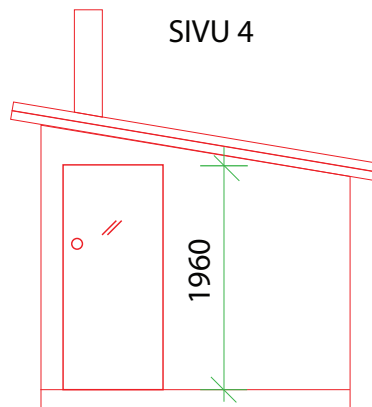

SIVU 1

paneelin alareuna

SIVU 3

SIVU 2

SIVU 4

- YP Polyuretaanipinnoite  
katevaneeri 21mm  
98x48 k600  
paneeli 14x95
- US paneeli 95x21  
runko 98x48 k600  
paneeli 14x95
- OP lattialauta 28x90  
kannattajat 123x48 k600