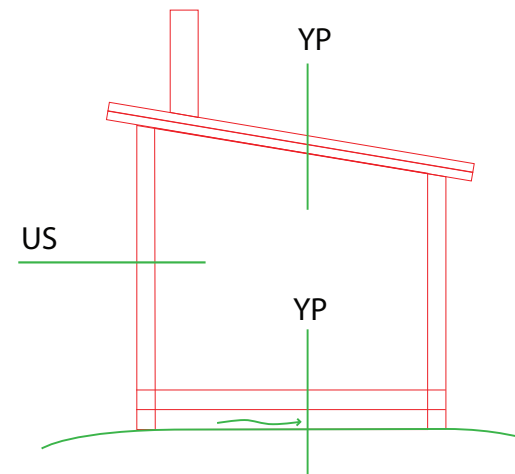

SIVU 1

paneelin alareuna

SIVU 3

SIVU 2

SIVU 4

- YP Polyuretaanipinnoite  
katevaneeri 21mm  
98x48 k600  
paneeli 14x95
- US paneeli 95x21  
runko 98x48 k600  
paneeli 14x95
- OP lattialauta 28x90  
kannattajat 123x48 k600