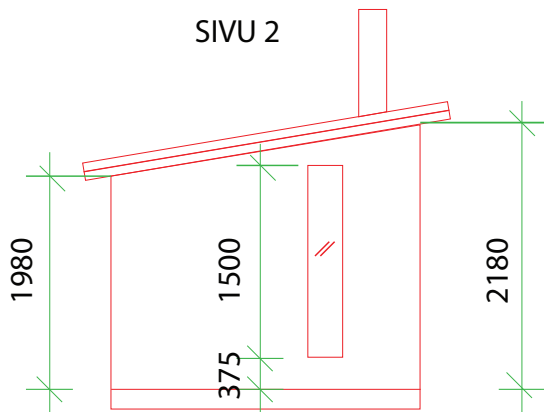

SIVU 1

paneelin alareuna

SIVU 3

SIVU 2

SIVU 4

- YP Polyuretaanipinnoite  
katevaneeri 21mm  
98x48 k600  
paneeli 14x95
- US paneeli 95x21  
runko 98x48 k600  
paneeli 14x95
- OP lattialauta 28x90  
kannattajat 123x48 k600