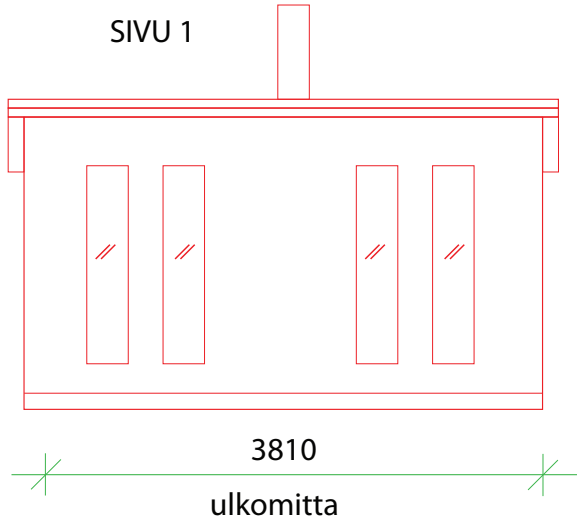

SIVU 1

paneelin alareuna

SIVU 3

SIVU 2

SIVU 4

- YP Polyuretaanipinnoite  
katevaneeri 21mm  
98x48 k600  
paneeli 14x95
- US paneeli 95x21  
runko 98x48 k600  
paneeli 14x95
- OP lattialauta 28x90  
kannattajat 123x48 k600